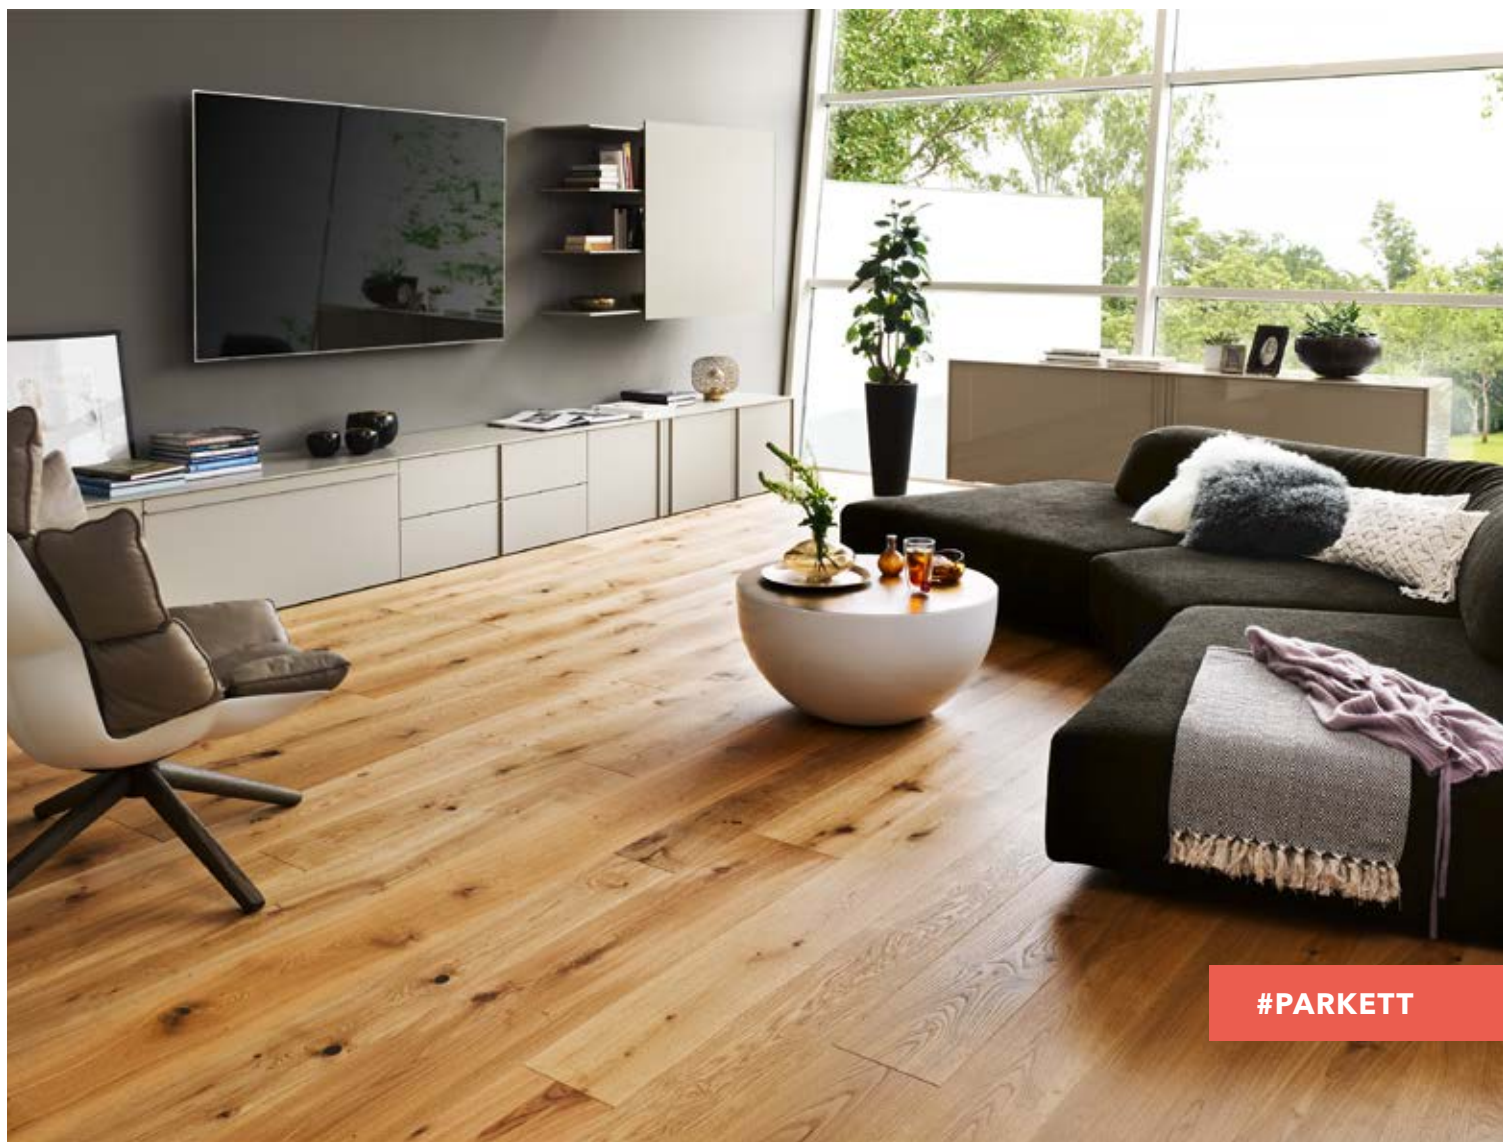

tilo

macht den Boden.

LEBEN WIR LOS!

MARCANTO VARIO

#PARKETT

MARCANTO VARIO Eiche Natur!Pur, Formate L und XXL miteinander verlegt

Jedem Format seine ganz eigene Wirkung.

Die Dielen dieser Kollektion variieren in Länge und Breite. Kombiniert entfalten sie ihren ganz eigenen Charakter. **Mehr Infos finden Sie in unserem aktuellen Magalog oder auf tilo.com.**

IMMER WIEDER ANDERS.

MARCANTO VARIO

#PARKETT

MARCANTO VARIO macht seinem Namen alle Ehre. Die unterschiedlichen Dielenformate können beliebig miteinander verlegt werden und bringen so spannende Abwechslung in jeden Raum. Ob nun beeindruckende Schlossdielen oder verschiedene Formate kombiniert - es entsteht ein immer neues, immer spannendes und immer individuelles Erscheinungsbild. MARCANTO VARIO ist in vier Farben erhältlich: