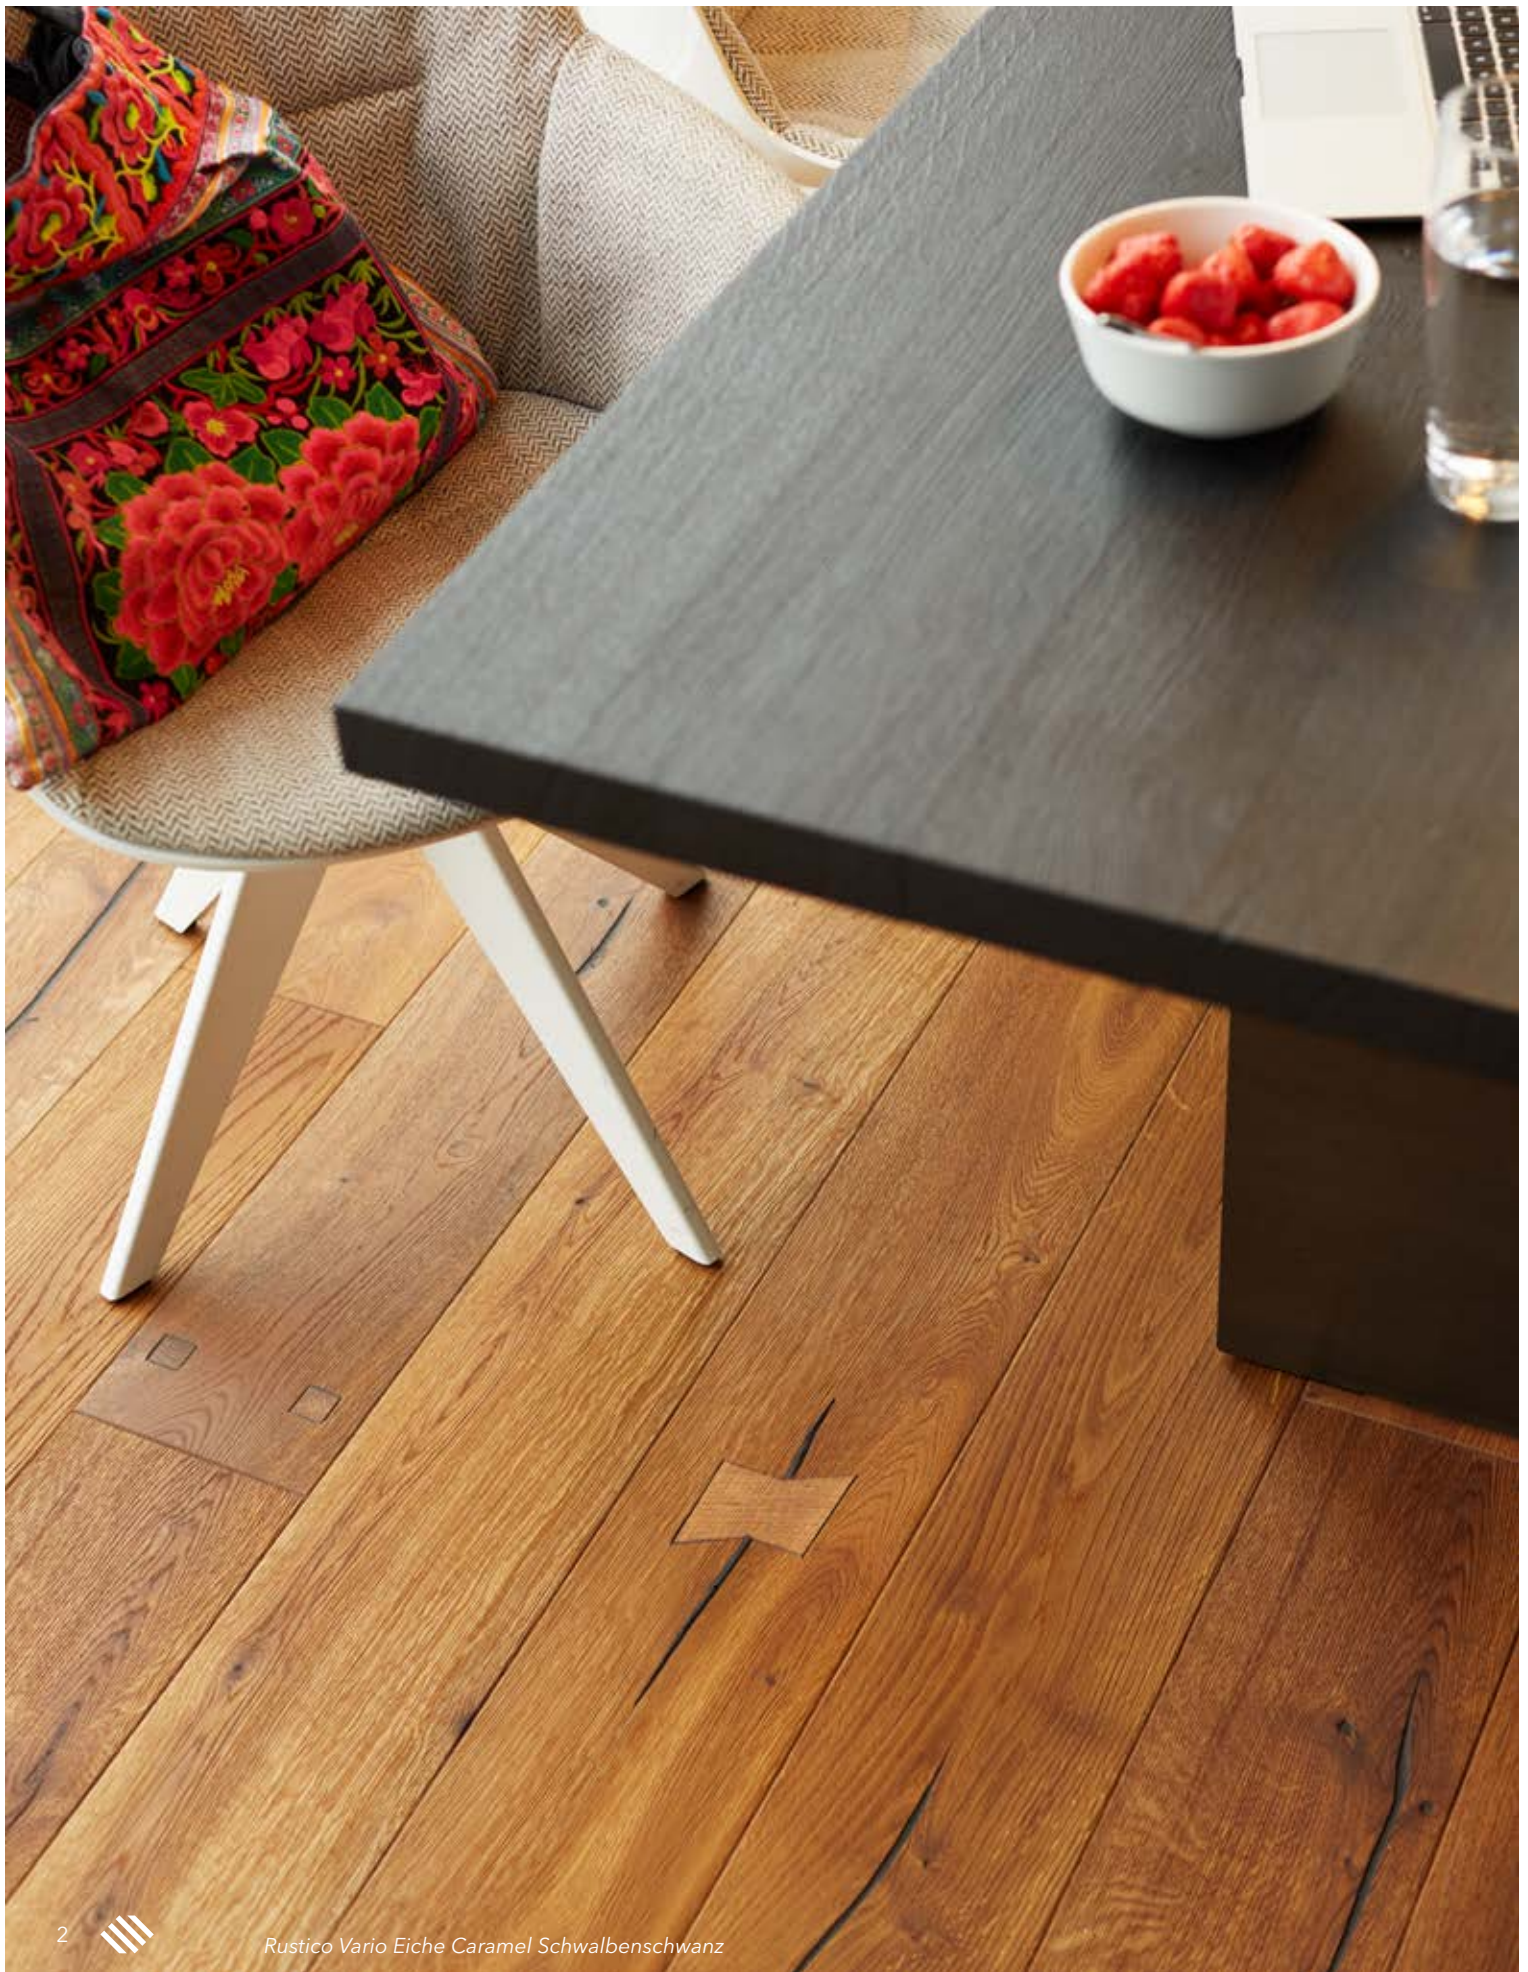

tilo

macht den Boden.

#PARKETT

**RUSTICO
VARIO**

Echte Handwerkskunst.

Kollektion

Rustico Vario

Produktabmessung

2.205 x 176 x 13 mm

Landhausdielen

Mit der Kollektion Rustico Vario können Sie rustikale Dielen in drei Farben mit Schwalbenschwanzdübeln mischen. Zum abgepackten Mischungsverhältnis - 3 Dielen mit, 3 Dielen ohne Dübel - können Sie nach Belieben weitere Normaldielen hinzufügen.