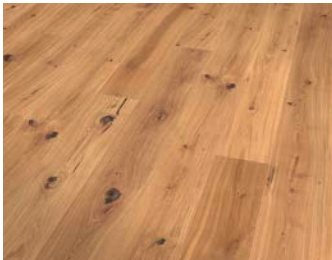

EICHE NATUR
gefast (2V), gebürstet, Alpin,
Innovo NATUR geölt