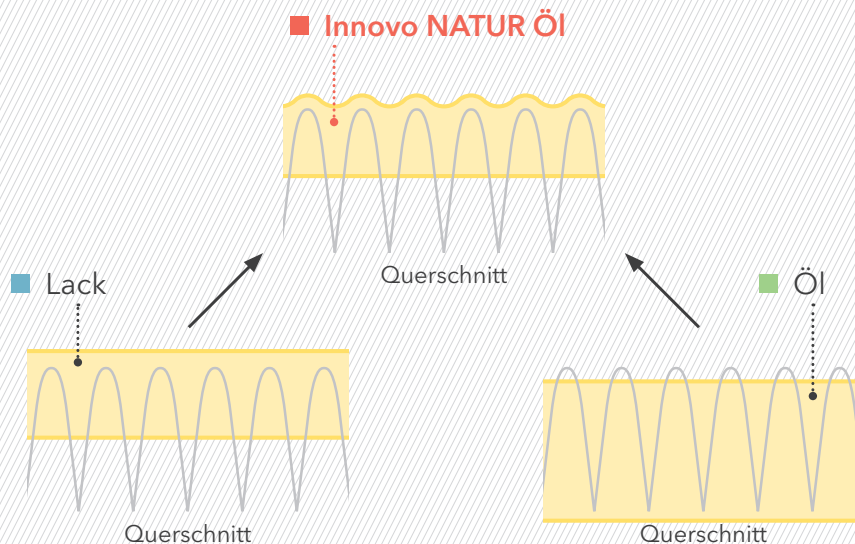

Entdecken Sie die Innovation von tilo in zwei ausgewählten Kollektionen:

- **PURISTICO TREND**
- **MARCANTO TREND**

Sie finden unsere Innovo NATUR Öl Oberfläche auch in den Schauräumen unserer Partner - achten Sie dabei auf dieses Symbol:

tilo macht die

perfekte Kombination.

Oberflächenbehandlungen schützen das rohe Holz, verändern seine Optik und beeinflussen seine Gebrauchs- und Pflegeeigenschaften. Es gibt keine allgemein gültige optimale Oberflächenbehandlung. Es sind die Ansprüche, die der Kunde an das Produkt stellt, die ausschlaggebend für die „richtige“ Oberflächenbehandlung sind. Informationen über die

Eigenschaften hilft die richtige Entscheidung für seinen Anwendungsfall zu treffen. Mit Innovo NATUR ÖL ist tilo etwas Besonderes gelungen, vereint es doch entscheidende Vorteile von Öl und Lack. Das Ergebnis: wunderschön matte und natürlich fühlbare Böden, die zudem pflegeleicht und widerstandsfähig sind.

Und so sehen die Oberflächen verglichen im Querschnitt aus:

- Lack bildet einen geschlossenen Schutzfilm über der Holzoberfläche und schützt deshalb ideal vor Beschädigungen.
- Öl dringt in die Holzporen ein. Dies erzeugt ein porenbetontes, natürliches Bild.
- Die Innovo NATUR ÖL Oberfläche dringt in die Holzporen ein, legt jedoch auch gleichzeitig einen geschlossenen Film über die Holzfläche, ist dadurch sehr widerstandsfähig, behält aber seine natürliche Optik.