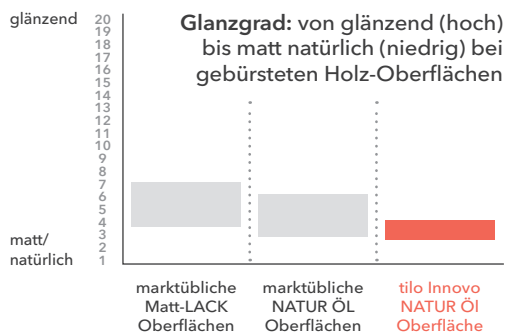

Die Innovo NATUR ÖL Vorteile.

Matte Eleganz

Die Innovo NATUR ÖL legt sich unsichtbar auf Ihren Boden. Die Maserung wird spürbar hervorgehoben, die Oberfläche bleibt matt und natürlich. Im Vergleich zu marktüblichen Matt-Lacken und NATUR Ölen schneidet unsere Oberfläche beim Glanzgrad hervorragend ab.

Widerstandsfähig

Das Innovo NATUR ÖL bildet eine tiefgehende Schutzschicht. Der Boden wird robuster. Er weist hohe Kratz- und Scheuerfestigkeit sowie Abriebbeständigkeit auf.

Entwickelt in Österreich

Wir kennen das Thema Boden „von Grund auf“ und wissen was es braucht, um das Beste aus dem Material Holz zu holen. In Innovo NATUR ÖL steckt jahrzehntelange Expertise und Leidenschaft aus dem Herzen Österreichs.

schnelle & einfache Pflege

Das Innovo NATUR ÖL dringt in den Boden ein, härtet dabei aber aus. Damit sind Trocken- und Feuchtreinigung kein Problem: der Boden ist bereits nach etwa 6 Stunden wieder begehbar (üblicherweise erst nach 24 Stunden) und kann ohne aufwändigen Maschineneinsatz gesäubert werden.