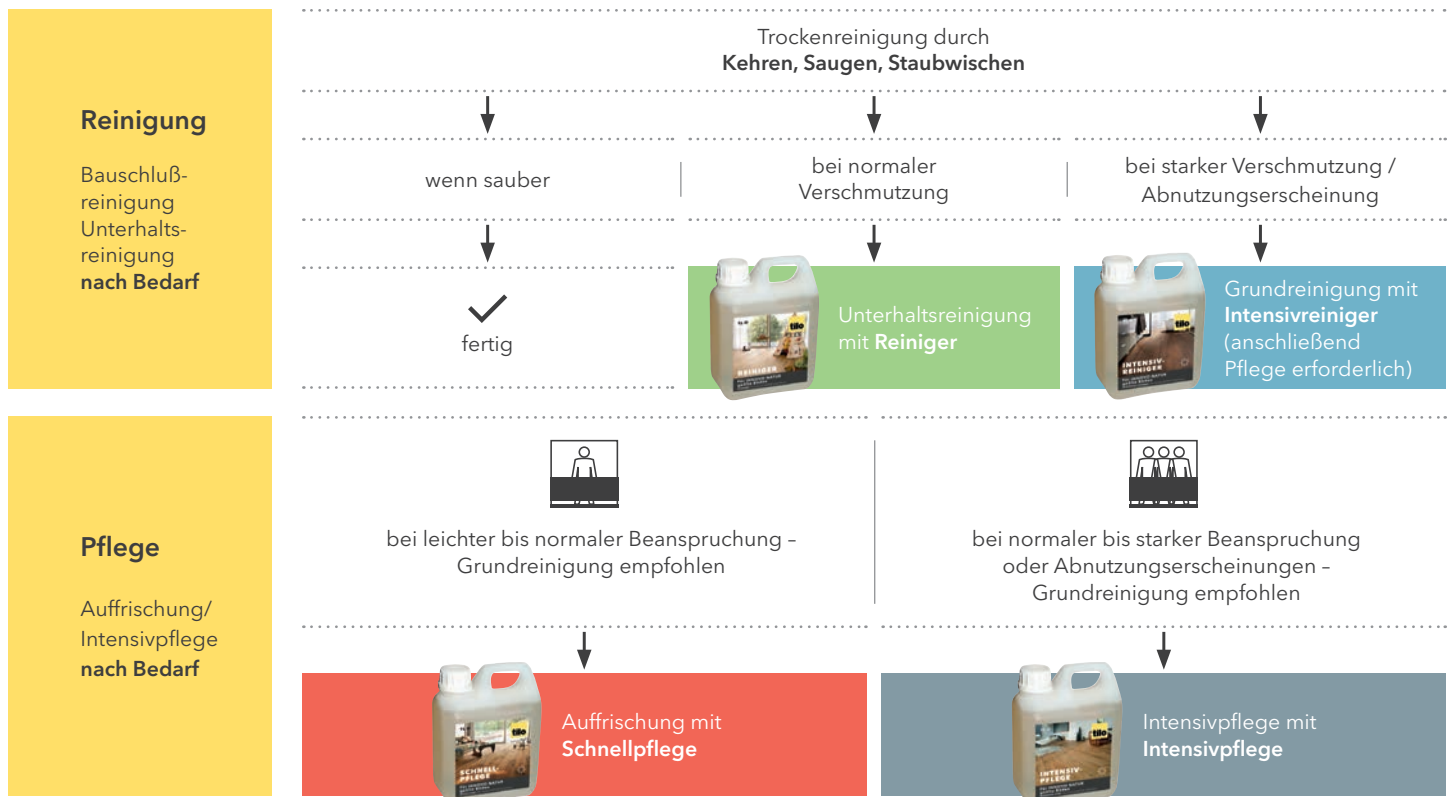

Bodenpflege wird jetzt **noch einfacher.**

Die richtige Pflege sorgt für den Werterhalt und die reine Schönheit Ihres tiilo Bodens. Sie greifen die Oberflächen nicht an, wirken revitalisierend und lassen Ihre Böden erstrahlen wie am ersten Tag. Je nach Grad der Verunreinigung haben wir die idealen Reinigungs- und Pflegemittel für Ihre Innovo NATUR ÖL Oberfläche.

Reinigungs- und Pflegeschritte

Warum Innovo NATUR ÖL bei der Pflege überzeugt!

- Vereinfachte Reinigung und Pflege: Die Schnellpflege Innovo NATUR ÖL wird mit Wischer aufgetragen und trocknet nach nur ca. 30 Minuten
- Einfachere Intensivreinigung und Intensivpflege ohne aufwändigen Maschineneinsatz nur mit Wischer
- Verbesserte Trocknungseigenschaften der Intensivpflege von nur ca 6 Stunden (bisher ca 24 Stunden bei Intensivpflege Vital NATUR ÖL)