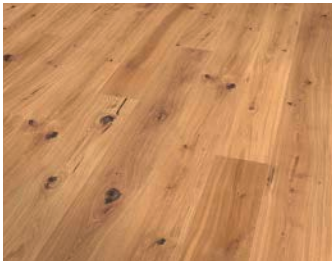

EICHE NATUR
gefast (2V), gebürstet, Alpin,
Innovo NATUR geölt