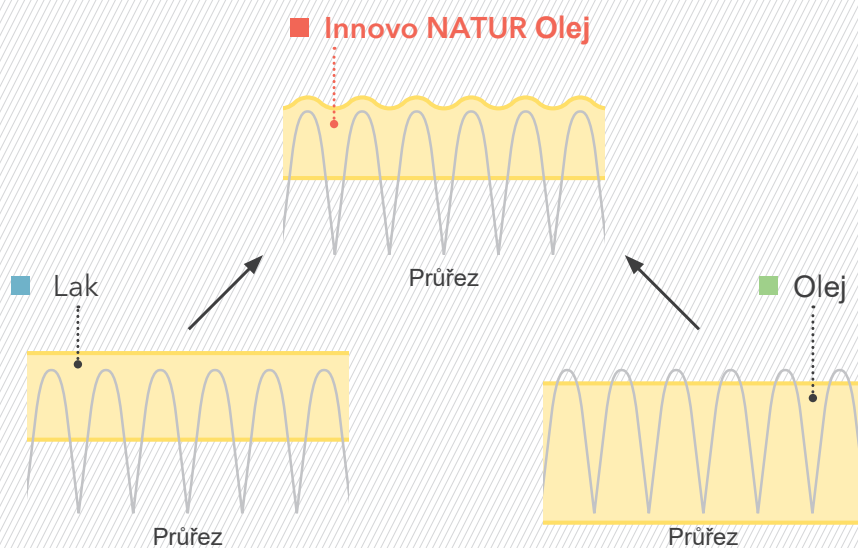

Objevte inovaci tilo ve dvou vybraných kolekcích:

- **PURISTICO TREND**
- **MARCANTO TREND**

Podlahy ošetřené olejem INNOVO NATUR olej najdete i ve výstavních prostorách našich obchodních partnerů - jsou označeny tímto symbolem:

tilo dokázalo

dokonalou kombinaci.

Ošetření povrchu chrání surové dřevo, mění jeho vzhled a ovlivňuje jeho užité vlastnosti i údržbu. Neexistuje všeobecně platné optimální ošetření povrchu. Rozhodující pro „správný“ povrch jsou nároky, které zákazník na výrobek klade. Informace o vlastnostech mu pomáhají učinit správné rozhodnutí pro jeho případ použití.

A takto vypadá náhled různě ošetřených povrchů v průřezu:

- Lak tvoří na povrchu dřeva uzavřený ochranný film a chrání jej ideálně proti poškození.
- Olej proniká do dřevěných pórů, kde po zaschnutí ztvrdne a zpevní vrchní část dřeva. Nechrání povrch však tak dokonale jako lak. Optika dřeva ale zůstává přirozená.
- Innovo NATUR olej proniká do pórů dřeva, ale zároveň vytváří na jeho povrchu uzavřený film. Dřevěný povrch se touto úpravou stává velmi odolný, při zachování svého přirozeně matného vzhledu.