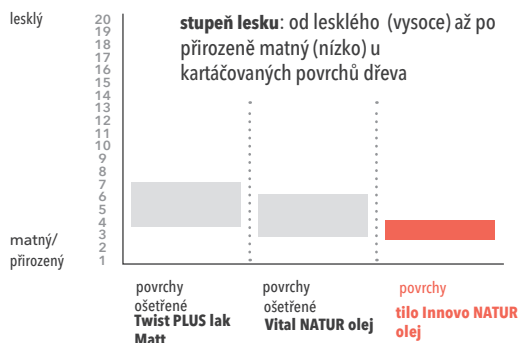

A takto vypadá náhled různě ošetřených povrchů v průřezu:

- Lak tvoří na povrchu dřeva uzavřený ochranný film a chrání jej ideálně proti poškození.
- Olej proniká do dřevěných pórů, kde po zaschnutí ztvrdne a zpevní vrchní část dřeva. Nechrání povrch však tak dokonale jako lak. Optika dřeva ale zůstává přirozená.
- Innovo NATUR olej proniká do pórů dřeva, ale zároveň vytváří na jeho povrchu uzavřený film. Dřevěný povrch se touto úpravou stává velmi odolný, při zachování svého přirozeně matného vzhledu.

V povrchu Inново NATUR oleje, který vyvinula společnost tilo, je obsaženo víc, než je patrné na první pohled. Právem je hvězdou mezi podlahovými povrchovými úpravami.

Innovo NATUR olej

PŘEDNOSTI.

Matná elegance

Innovo NATUR olej na vaší podlaze téměř nevidíte. Kresba dřeva se citelně zvýrazní, povrch zůstane matný a přirozený. V porovnání s matnými laky a přírodními oleji, které jsou běžně na trhu, optika našich podlah vynikne a zvýrazní se hloubka.

Matná eleganc

Innovo NATUR olej na vaší podlaze téměř nevidíte. Kresba dřeva se citelně zvýrazní, povrch zůstane matný a přirozený. V porovnání s matnými laky a přírodními oleji, které jsou běžně na trhu, optika našich podlah vynikne a zvýrazní se hloubka.