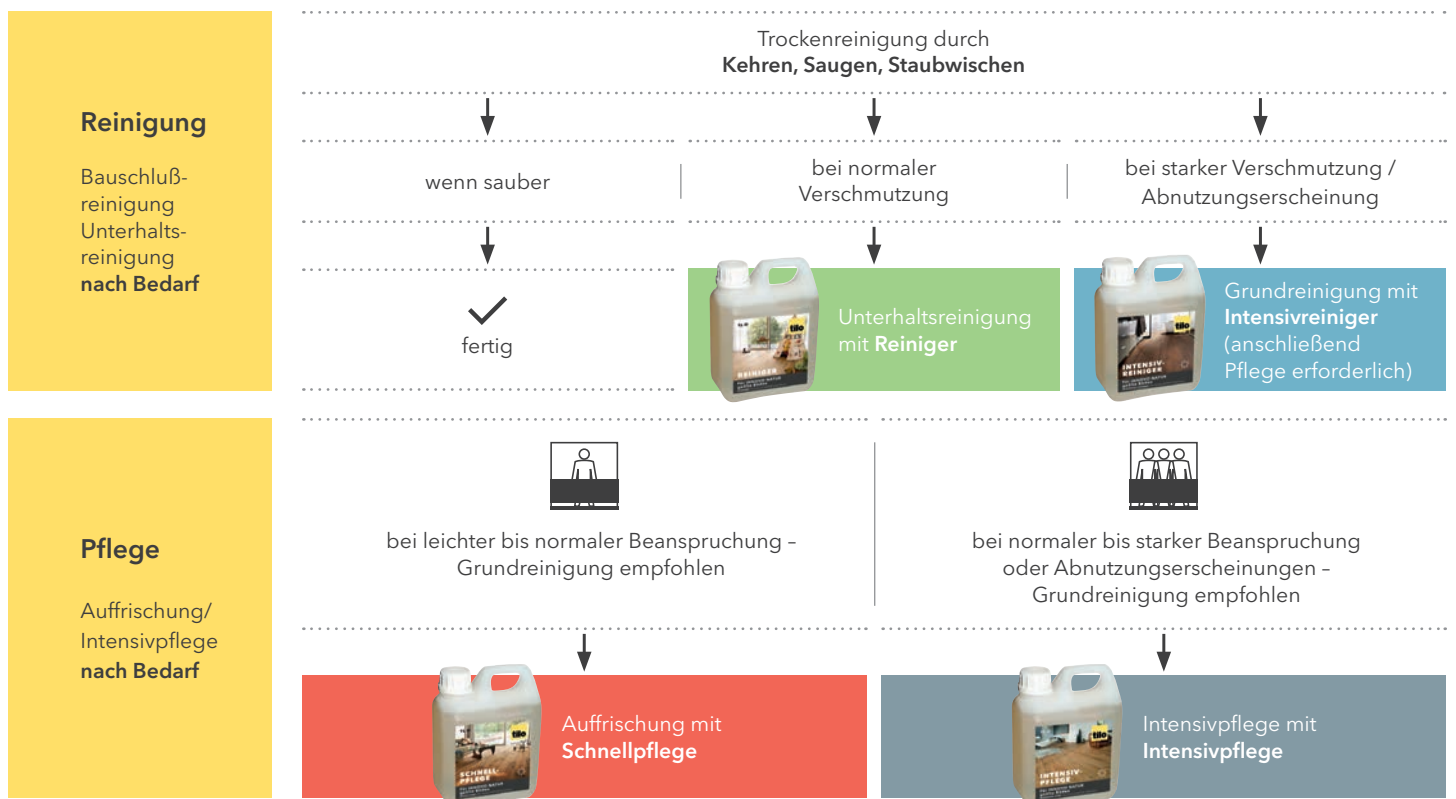

Bodenpflege wird jetzt **noch einfacher.**

Die richtige Pflege sorgt für den Werterhalt und die reine Schönheit Ihres tiilo Bodens. Sie greifen die Oberflächen nicht an, wirken revitalisierend und lassen Ihre Böden erstrahlen wie am ersten Tag. Je nach Grad der Verunreinigung haben wir die idealen Reinigungs- und Pflegemittel für Ihre Innovo NATUR ÖL Oberfläche.

Reinigungs- und Pflegeschritte

Warum Innovo NATUR ÖL bei der Pflege überzeugt!

- Vereinfachte Reinigung und Pflege: Die Schnellpflege Innovo NATUR ÖL wird mit Wischer aufgetragen und trocknet nach nur ca. 30 Minuten
- Einfachere Intensivreinigung und Intensivpflege ohne aufwändigen Maschineneinsatz nur mit Wischer
- Verbesserte Trocknungseigenschaften der Intensivpflege von nur ca 6 Stunden (bisher ca 24 Stunden bei Intensivpflege Vital NATUR ÖL)