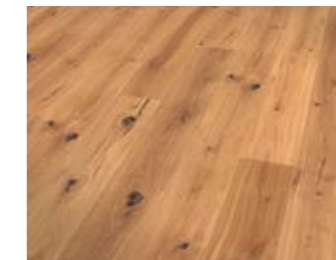

ROBLE NATUR
biselado (4V), cepillado,
aceitado Vital NATUR