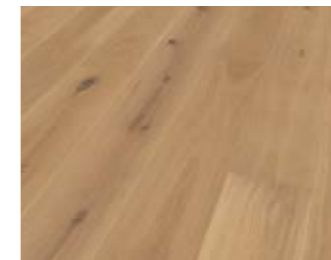

ROBLE CREME
biselado (4V), cepillado,
aceitado Vital NATUR