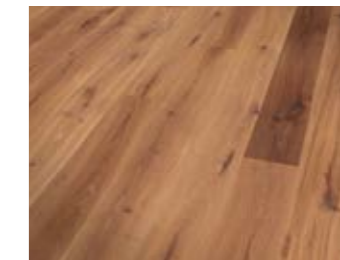

**ROBLE CAMEL**  
biselado (4V), cepillado,  
aceitado Vital NATUR

**ROBLE MOCCA**  
biselado (4V), cepillado,  
aceitado Vital NATUR

«La combinación individual de tres formatos de lama da a la habitación un nuevo aspecto».