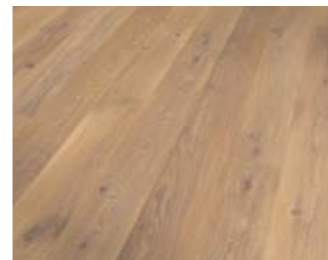

Colección **MARCANTO VARIO**

ROBLE WEISS
biselado (4V), cepillado,
aceitado Vital NATUR