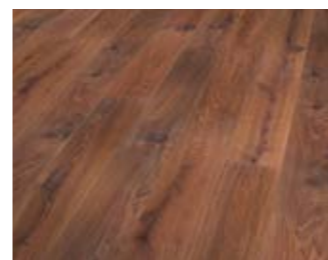

## Colección **MARCANTO VARIO**

**ROBLE WEISS**  
biselado (4V), cepillado,  
aceitado Vital NATUR

**ROBLE CREME**  
biselado (4V), cepillado,  
aceitado Vital NATUR

**ROBLE NATUR**  
biselado (4V), cepillado,  
aceitado Vital NATUR

**ROBLE CAMEL**  
biselado (4V), cepillado,  
aceitado Vital NATUR

**ROBLE MOCCA**  
biselado (4V), cepillado,  
aceitado Vital NATUR

«La combinación individual de tres formatos de lama da a la habitación un nuevo aspecto».