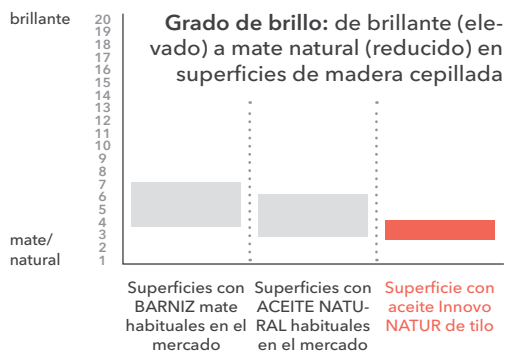

The logo for 'tilo' is displayed in a bold, black, lowercase sans-serif font within a yellow square.

En el aceite Innovo NATUR que ha desarrollado tilo hay más de lo que se aprecia a simple vista. Se trata de una auténtica estrella para las superficies por derecho propio.

Aceite Innovo NATUR

Ventajas

Elegancia mate

El aceite Innovo NATUR se adhiere de forma invisible al suelo. Las vetas se resaltan de forma visible mientras que la superficie permanece mate y natural. En comparación con los barnices mate y los aceites NATURALES habituales en el mercado, nuestra superficie destaca por su grado de brillo.

Sostenible

El aceite Innovo NATUR crea una capa protectora profunda. El suelo se hace más robusto. Presenta una elevada resistencia a arañazos y a la abrasión.

Desarrollado en Austria

Conocemos los suelos «desde abajo» y sabemos qué hace falta para extraer lo mejor de la madera. El aceite Innovo NATUR incorpora décadas de experiencia y pasión procedentes del corazón de Austria.

Mantenimiento rápido y sencillo

El aceite Innovo NATUR penetra en el suelo y se endurece. Así, limpiar en seco o en húmedo no supone ningún problema: el suelo se puede volver a pisar en apenas 6 horas (generalmente solo después de 24 horas) y se puede limpiar sin utilizar costosas máquinas.