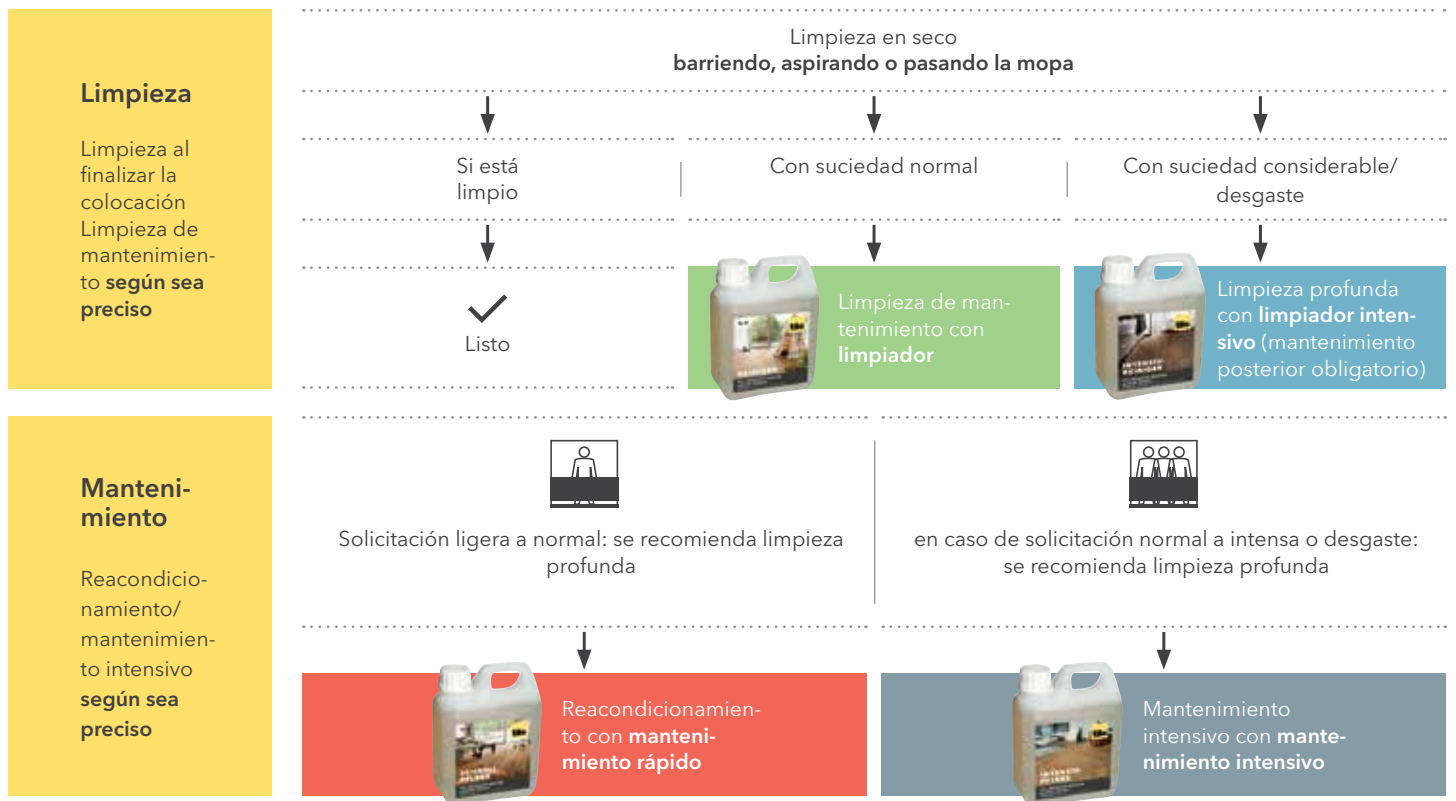

El mantenimiento del suelo resulta **cada vez más sencillo.**

El mantenimiento adecuado conservará el valor y la belleza pura de su suelo tilo. No dañan las superficies, tienen un efecto revitalizante y logran que sus suelos brillen como el primer día. Según el nivel de suciedad, disponemos del producto perfecto de limpieza y mantenimiento para su superficie con aceite Innovo NATUR.

Etapas de limpieza y mantenimiento

Por qué el ACEITE Innovo NATUR es perfecto para el mantenimiento.

- Limpieza y mantenimiento simplificados: El mantenimiento rápido Aceite Innovo NATUR se aplica con una bayeta y se seca después de solo 30 minutos aprox.
- Limpieza y mantenimiento intensivos más sencillos sin necesidad del uso complejo de máquinas, solo con bayeta
- Propiedades de secado del mantenimiento intensivo mejoradas de solo 6 horas aprox. (hasta ahora, aprox. 24 horas con el mantenimiento intensivo aceite Vital NATUR)